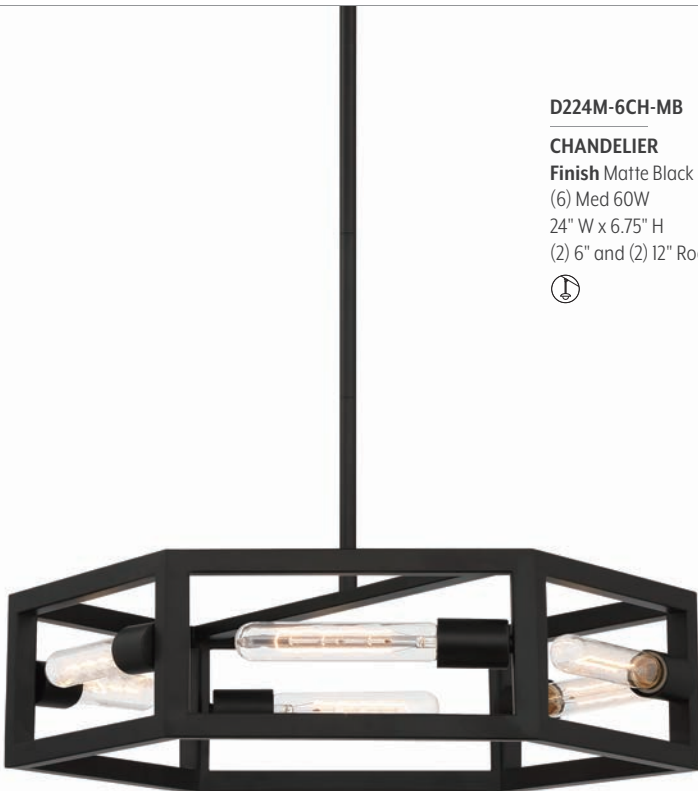

D224M-6CH-MB

CHANDELIER

Finish Matte Black

(6) Med 60W

24" W x 6.75" H

(2) 6" and (2) 12" Rods Included

D224M-WS-MB

WALL SCONCE

Finish Matte Black

(2) Med 60W

4.75" W x 18" H x 3.5" E

Backplate 4.75" W x 6" H