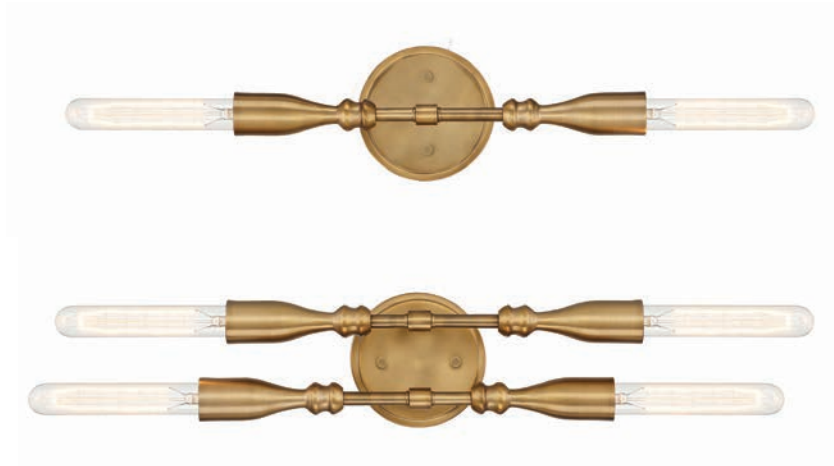

LOUISE P.2

D231M-WS-OSB

WALL SCONCE

Finish Old Satin Brass
(2) Med 60W
13.5" W x 5" H x 3.5" E
Backplate 5" Dia.

D231M-4B-OSB

4 LIGHT VANITY

Finish Old Satin Brass
(4) Med 60W
16.25" W x 5" H x 3.5" E
Backplate 5" Dia.

May be mounted vertical or horizontal

ADA

URBAN OASIS P.7

D224M-WS-MB

WALL SCONCE

Finish Matte Black
(2) Med 60W
18" W x 4.75" H x 3.5" E
Backplate 6" W x 4.75" H